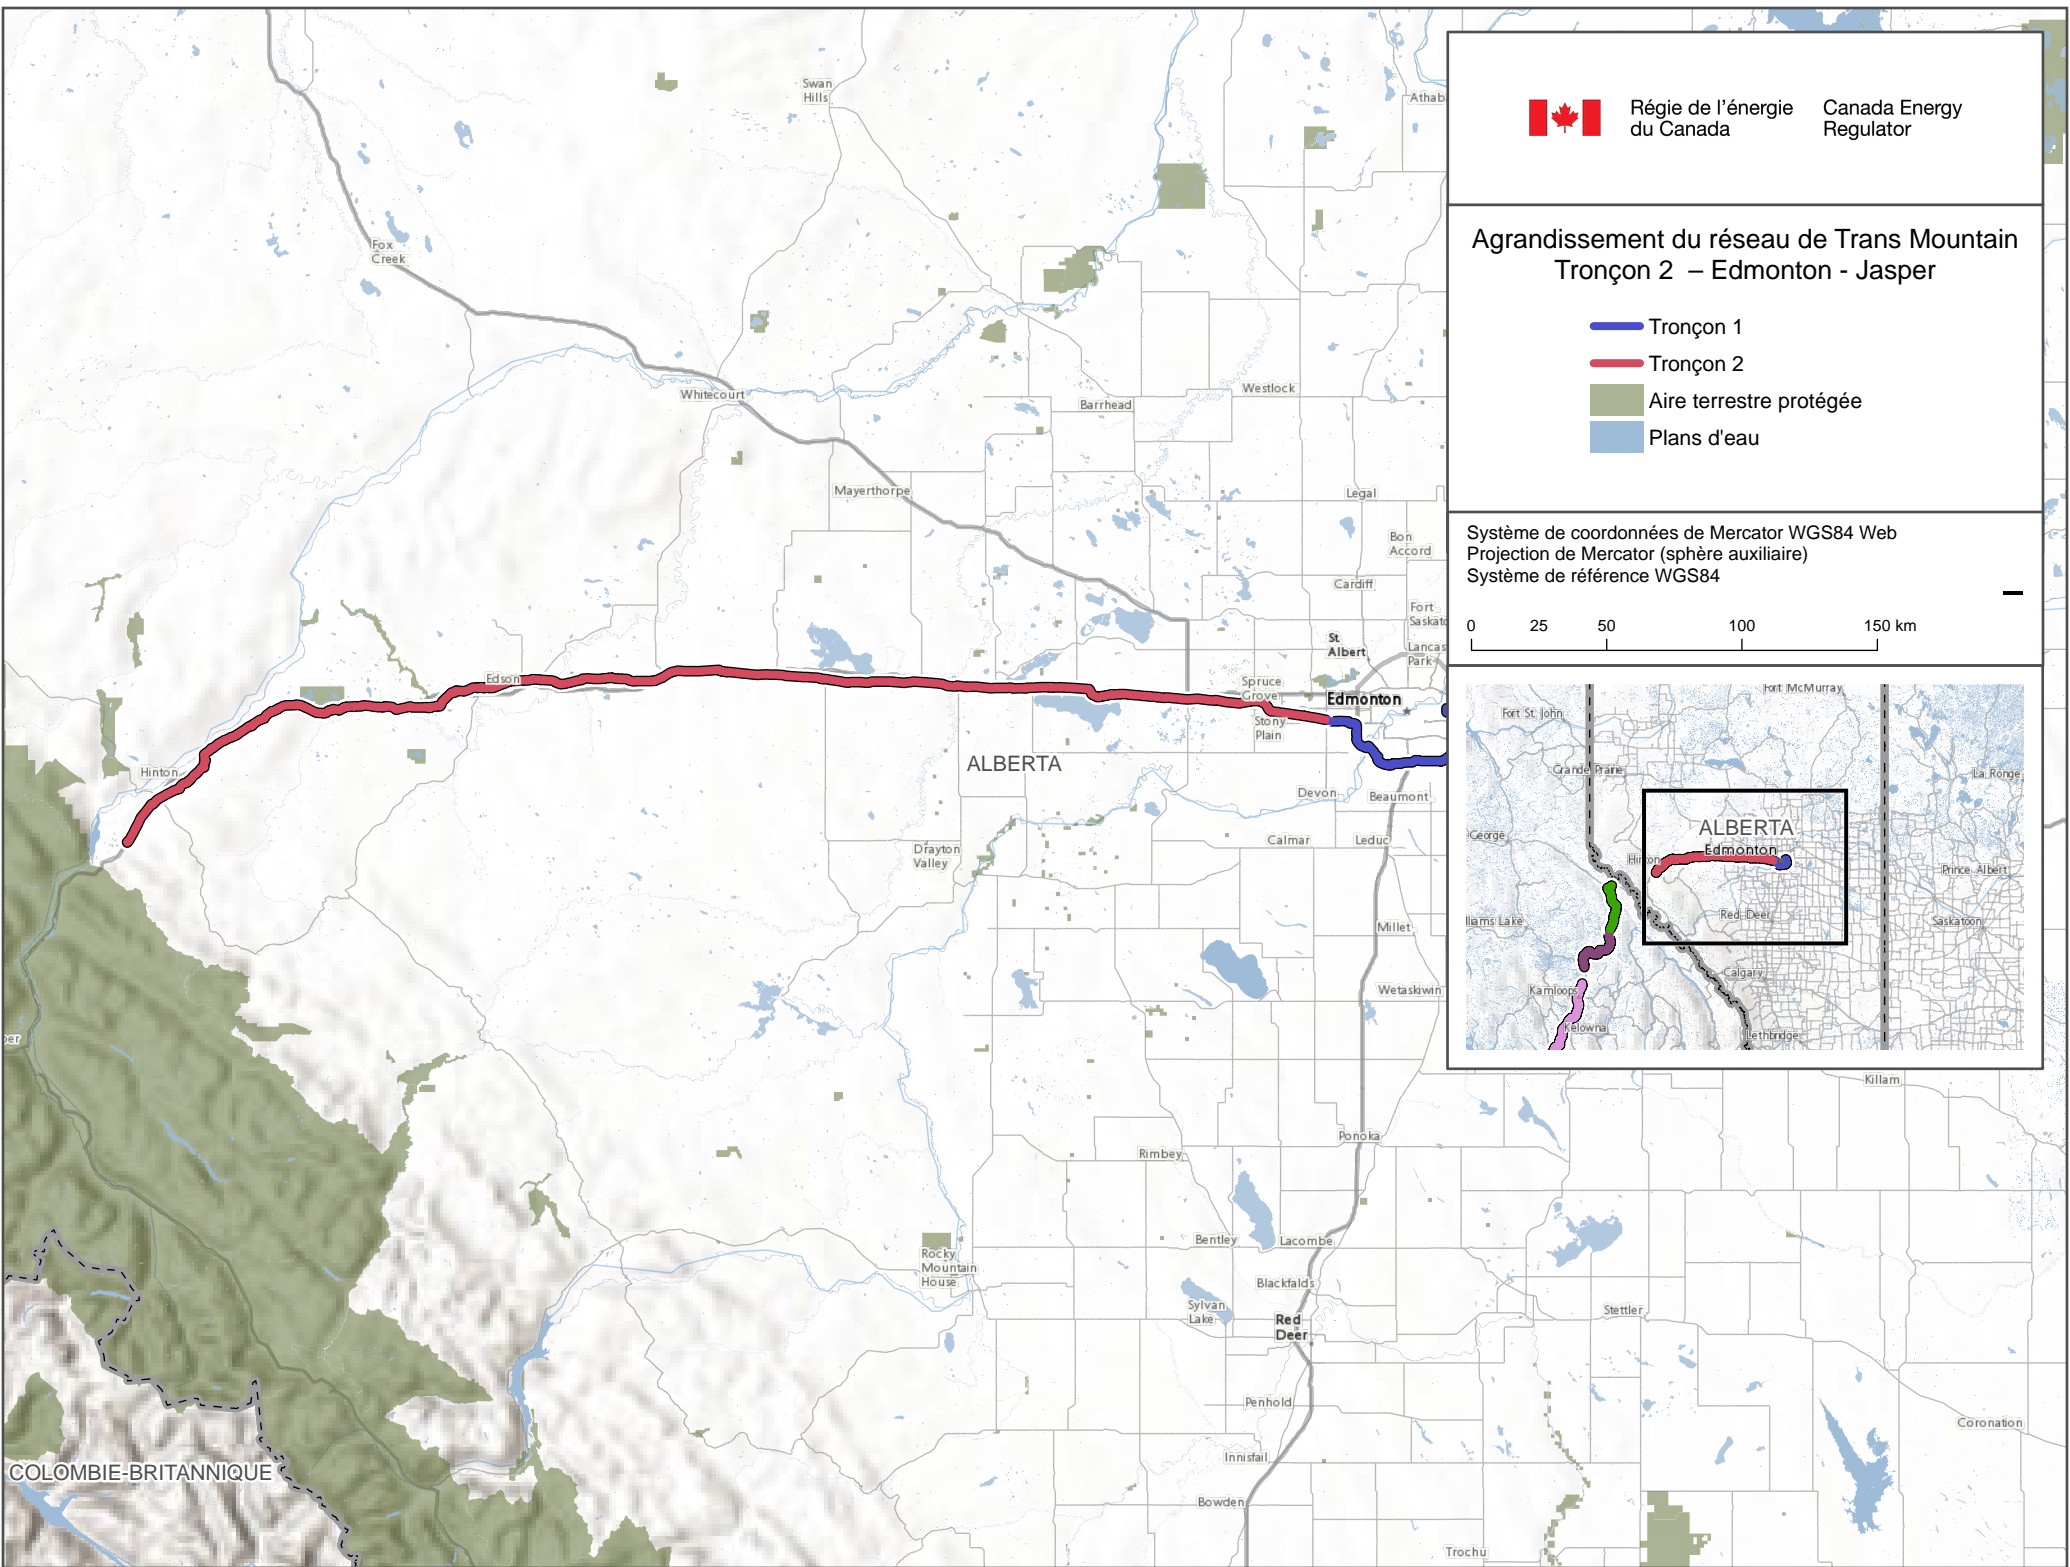

### Agrandissement du réseau de Trans Mountain Tronçon 2 – Edmonton - Jasper

- Tronçon 1
- Tronçon 2
- Aire terrestre protégée
- Plans d'eau

Système de coordonnées de Mercator WGS84 Web  
Projection de Mercator (sphère auxiliaire)  
Système de référence WGS84

COLOMBIE-BRITANNIQUE