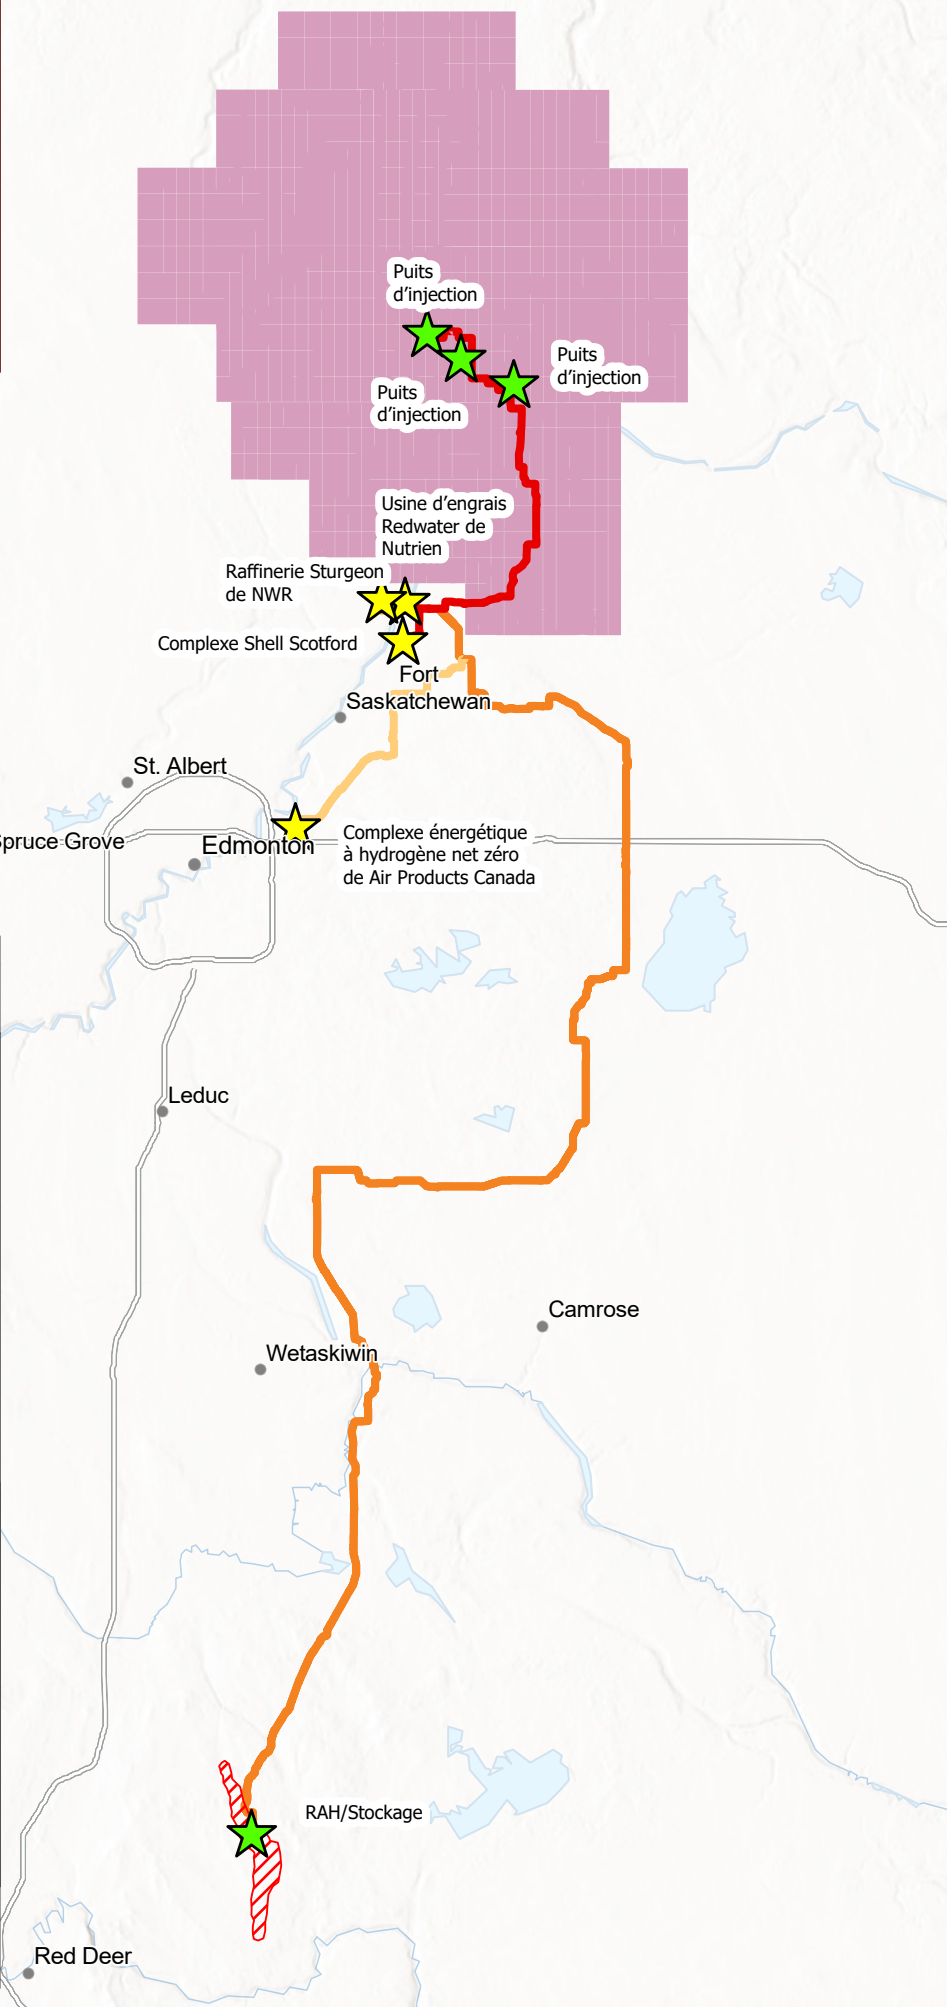

 Régie de l'énergie du Canada / Canada Energy Regulator

**Carte régionale de l'Alberta – Pipelines de CO2**

-  Installations raccordées
-  Zone de séquestration
-  Réseau principal de Quest
-  Alberta Carbon Trunk Line (« ACTL »)
-  Connecteur ACTL Edmonton
-  Zone de séquestration du carbone
-  Bail de séquestration du carbone Shell

Système de coordonnées : de Mercator WGS 1984 Web (sphère auxiliaire) N

0 12.5 25 50 km